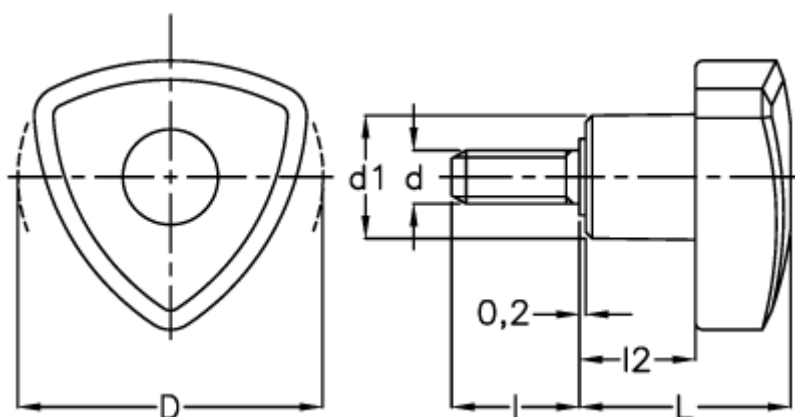

Varenummer: 2302084251
Beskrivelse: E+G 3-kantsgreb
VTR.60 p-M12x20

Mål

d = 60
d1 = 22
d 6g = M12
l = 20
L = 41
l2 = 22